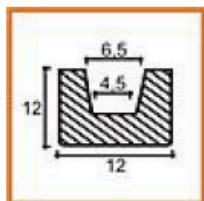

Základné technické údaje

- Dutá forma PU trávov (imitácia drevených trávov)
- Hustota materiálu: 150 kg/m³
- Hustota stupňa tvrdosti D = 15
- Ohybnosť: < 1cm/m
- Drevené línie a farba po oboch stranách (trám je ukončený plnou prepážkou po oboch stranách)

Modely a rozmery PU TRÁVY

9x6cm

2m, 3m, 4m tmavé a svetlé prevedenie

12x12cm

2m, 3m, 4m tmavé a svetlé prevedenie

20x13cm

2m, 3m, 4m tmavé a svetlé prevedenie

Modely a rozmery PU DOSKY

13x3cm

2,6 m tmavé a svetlé prevedenie

20x3cm

2,6 m tmavé a svetlé prevedenie

Modely a rozmery - KONZOLY

9x6cm

tmavé a svetlé prevedenie

12x12cm