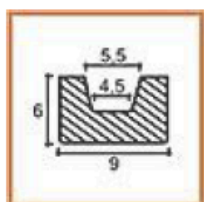

Základné technické údaje

- Dutá forma PU trávov (imitácia drevených trávov)
- Hustota materiálu: 150 kg/m³
- Hustota stupňa tvrdosti D = 15
- Ohybnosť: < 1cm/m
- Drevené línie a farba po oboch stranách (trám je ukončený plnou prepážkou po oboch stranách)

Modely a rozmery PU TRÁVY

9x6cm

2m, 3m, 4m tmavé a svetlé prevedenie

12x12cm

2m, 3m, 4m tmavé a svetlé prevedenie

20x13cm

2m, 3m, 4m tmavé a svetlé prevedenie

Modely a rozmery PU DOSKY

13x3cm

2,6 m tmavé a svetlé prevedenie

20x3cm

2,6 m tmavé a svetlé prevedenie

Modely a rozmery - KONZOLY

9x6cm

tmavé a svetlé prevedenie

12x12cm