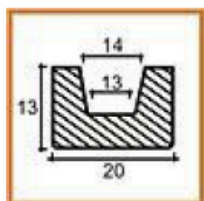

Modely a rozmery PU TRÁVY

9x6cm

2m, 3m, 4m tmavé a svetlé prevedenie

12x12cm

2m, 3m, 4m tmavé a svetlé prevedenie

20x13cm

2m, 3m, 4m tmavé a svetlé prevedenie

Modely a rozmery PU DOSKY

13x3cm

2,6 m tmavé a svetlé prevedenie

20x3cm

2,6 m tmavé a svetlé prevedenie

Modely a rozmery - KONZOLY

9x6cm

tmavé a svetlé prevedenie

12x12cm